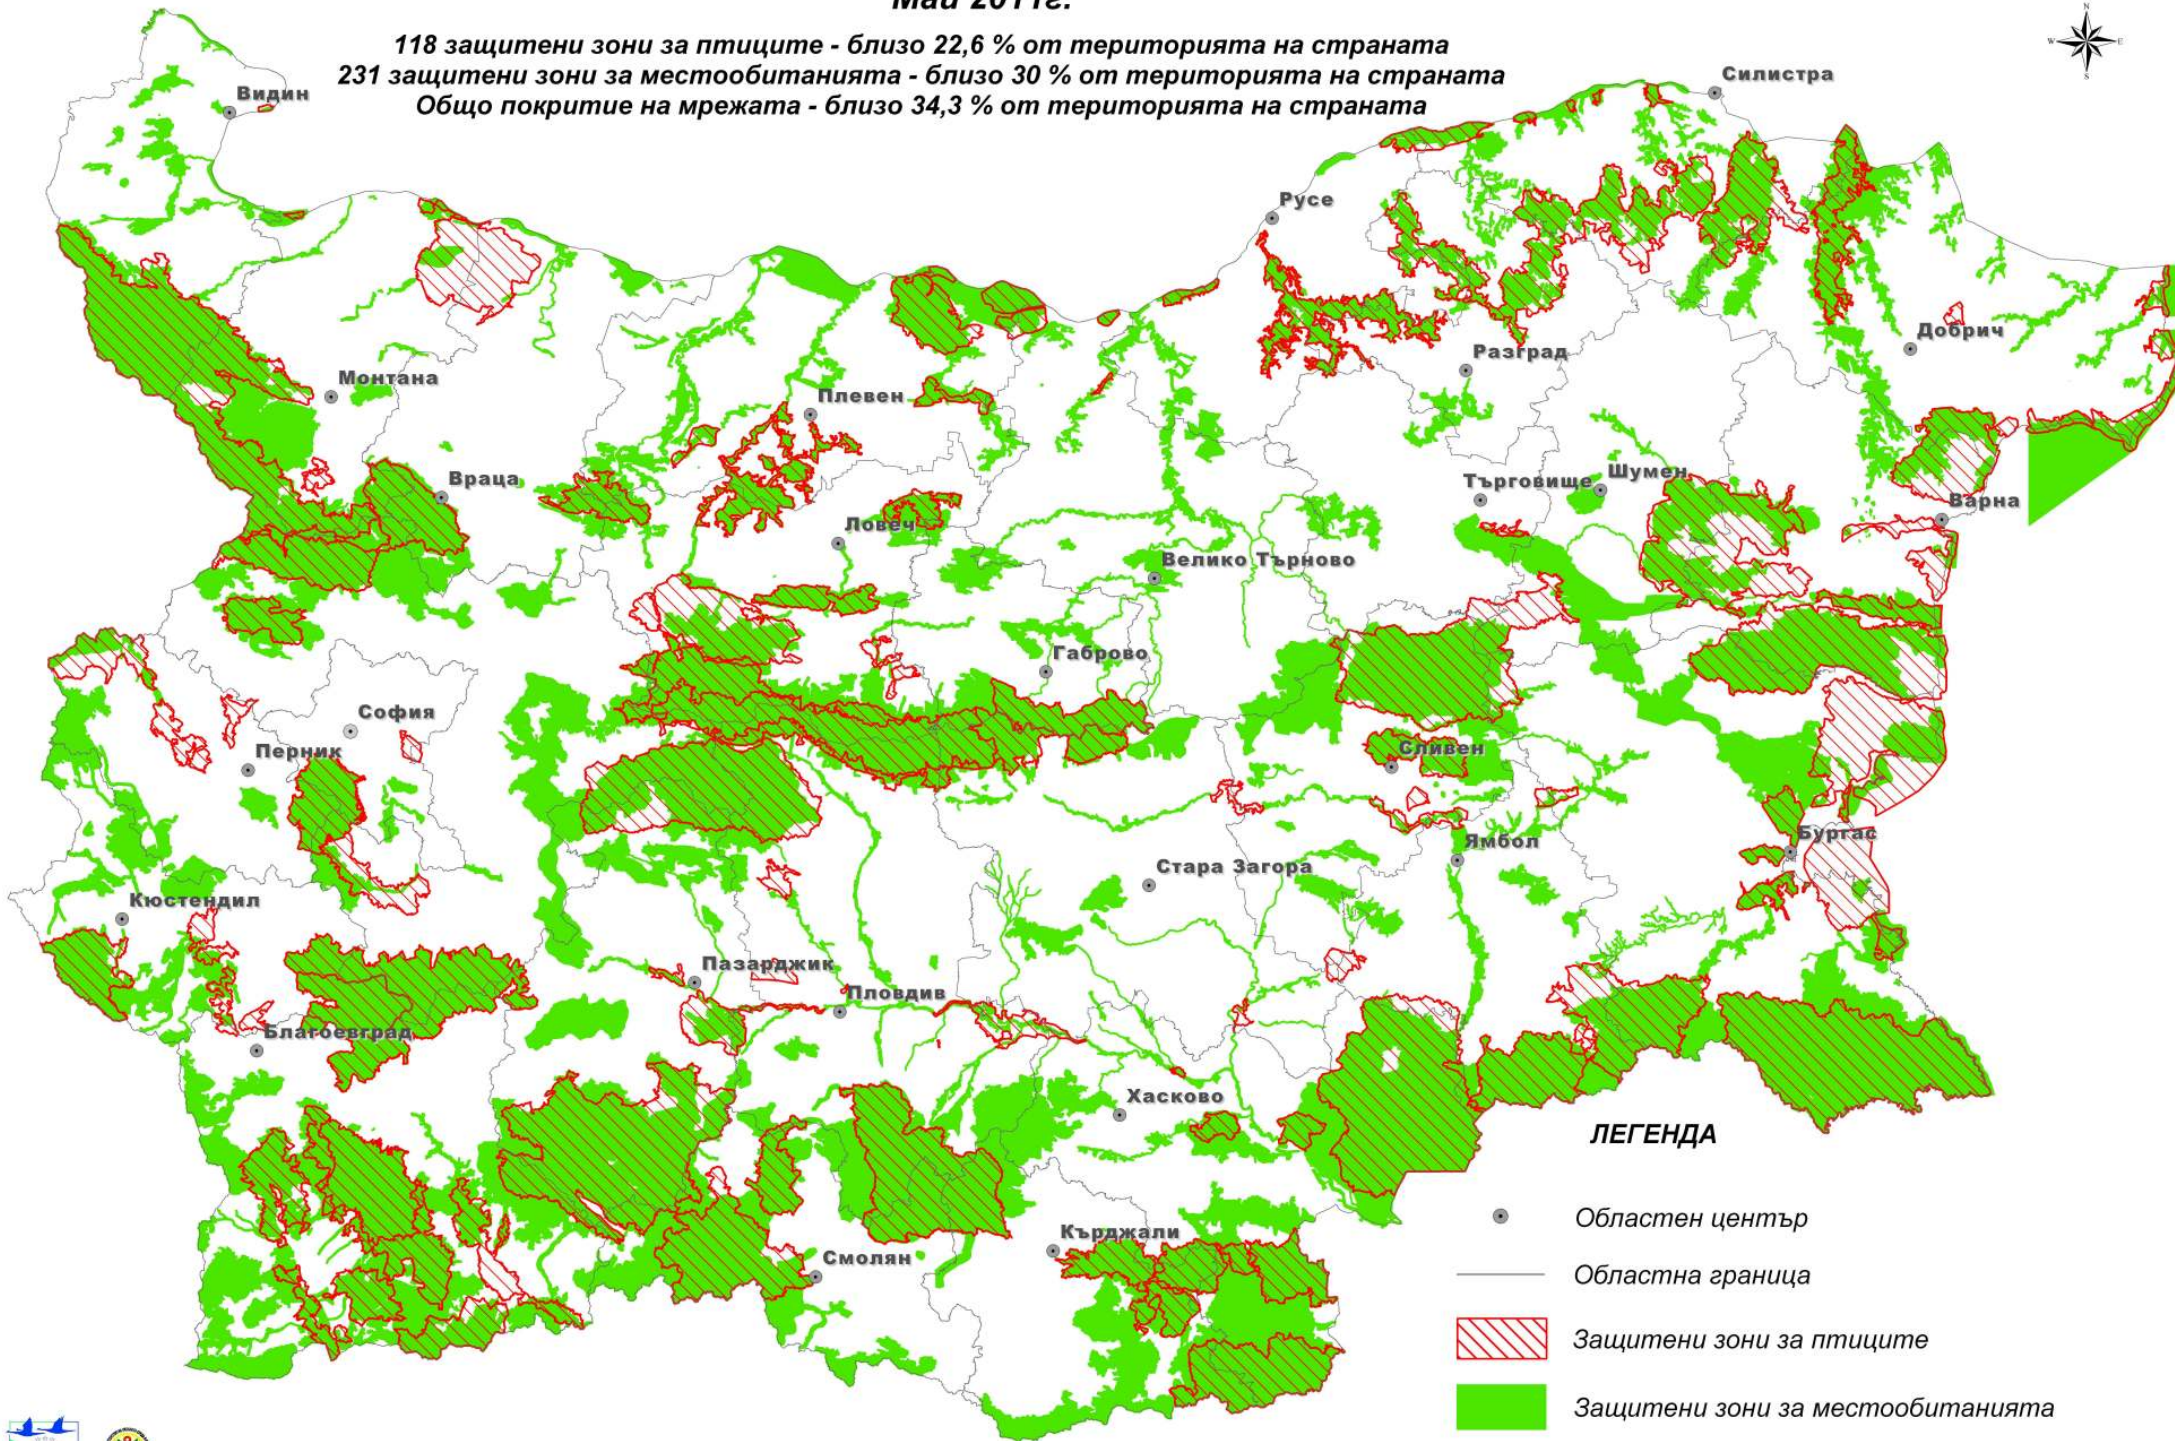

# ЗАЩИТЕНИ ЗОНИ (НАТУРА 2000 МЕСТА), ОДОБРЕНИ ОТ МИНИСТЕРСКИ СЪВЕТ Май 2011г.

118 защитени зони за птиците - близо 22,6 % от територията на страната  
231 защитени зони за местообитанията - близо 30 % от територията на страната  
Общо покритие на мрежата - близо 34,3 % от територията на страната

## ЛЕГЕНДА

- Областен център
- Областна граница
- ▨ Защитени зони за птиците
- Защитени зони за местообитанията